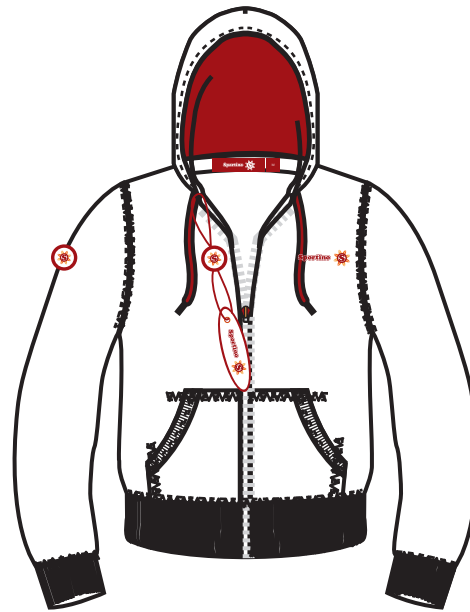

Trimming&Labeling

Front

Back

Indicazioni

Il cartellino di ogni capo e' composta da due elementi

Elemento A : guscio di metallo sagomato tondo, con etichetta jaquard applicata su di un lato

Elemento B : cartone pesante leggermente gofrato con stampa transfer

Back Print: Logo posizionato nel centro dietro

Sportino

Trimming&Labeling

Basic Short

Front

Back

Indicazioni

Front: PVC label sul fondo della gamba dx

Back: Logo posizionato sulla tasca, sempre in negativo

Sportino

Trimming&Labeling

Basic Pant

Front

Back

Indicazioni

Front: Bottone chiodo personalizzato, laccato

Back: Logo posizionato sulla tasca in negativo

Front

Back

Indicazioni

Front Print: Logo posizionato a cuore

Back Print: Logo posizionato nel centro dietro

	29 51 76 2
	18 97 100 9
	80 68 24 4
	80 29 49 5
	47 10 10 41
	3 36 96 0