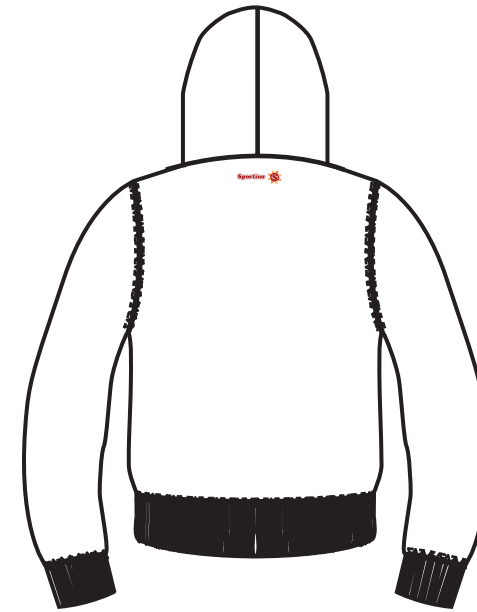

Trimming&Labeling

Front

Back

Indicazioni

Il cartellino di ogni capo e' composta da due elementi

Elemento A : guscio di metallo sagomato tondo, con etichetta jaquard applicata su di un lato

Elemento B : cartone pesante leggermente gofrato con stampa transfer

Back Print: Logo posizionato nel centro dietro

Sportino

Trimming&Labeling

Basic Short

Front

Back

Indicazioni

Front: PVC label sul fondo della gamba dx

Back: Logo posizionato sulla tasca, sempre in negativo

Sportino

Trimming&Labeling

Basic Pant

Front

Back

Indicazioni

Front: Bottone chiodo personalizzato, laccato

Back: Logo posizionato sulla tasca in negativo

Front

Back

Indicazioni

Front Print: Logo posizionato a cuore

Back Print: Logo posizionato nel centro dietro

	29 51 76 2
	18 97 100 9
	80 68 24 4
	80 29 49 5
	47 10 10 41
	3 36 96 0