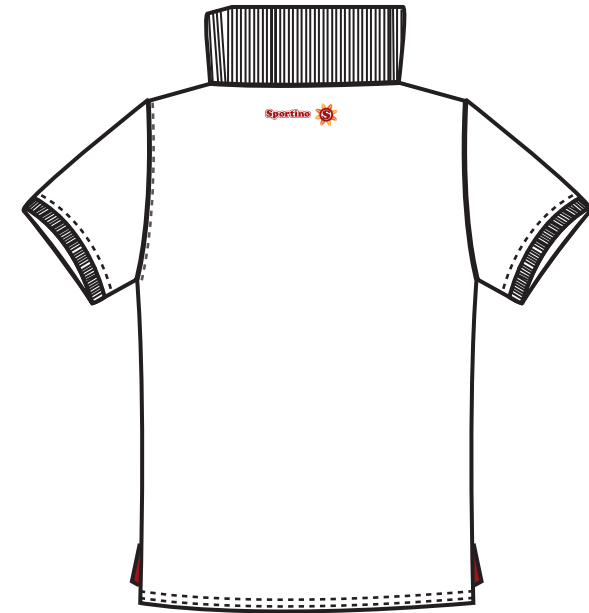

Trimming&Labeling

Front

Back

Indicazioni

Il cartellino di ogni capo e' composta da due elementi

Elemento A : guscio di metallo sagomato tondo, con etichetta jaquard applicata su di un lato

Elemento B : cartone pesante leggermente gofrato con stampa transfer

Front Print

Indicazioni

Front Print: Logo posizionato a cuore

Back Print: Logo posizionato nel centro dietro

Back Print

Front Print

Indicazioni

Front Print: Logo posizionato a cuore

Back Print: Logo posizionato nel centro dietro

Sportino

Trimming&Labeling

Basic Short

Front

Back

Indicazioni

Front: PVC label sul fondo della gamba dx