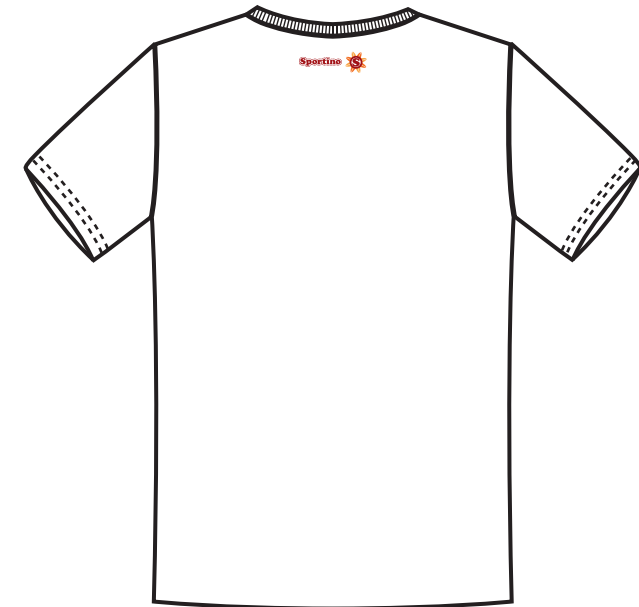

Trimming&Labeling

Front

Back

Indicazioni

Il cartellino di ogni capo e' composta da due elementi

Elemento A : guscio di metallo sagomato tondo, con etichetta jaquard applicata su di un lato

Elemento B : cartone pesante leggermente gofrato con stampa transfer

Etichetta PVC sul centromanica base cm 2

Etichetta interna

Etichetta taglia

Etichetta composizione

Indicazioni

Etichetta interna base 6 cm

Ha sempre il logo stampato in negativo.

L'etichetta delle indicazioni per la cura del capo sono sempre in positivo (bianco su nero)

Sportino

Trimming&Labeling

Tops packaging

Front

Back

Indicazioni

Busta in PVC trasparente

Back Print

Front Print

Indicazioni

Front Print: Logo posizionato a cuore

Back Print: Logo posizionato nel centro dietro

Back Print

Front Print

Indicazioni

Front Print: Logo posizionato a cuore