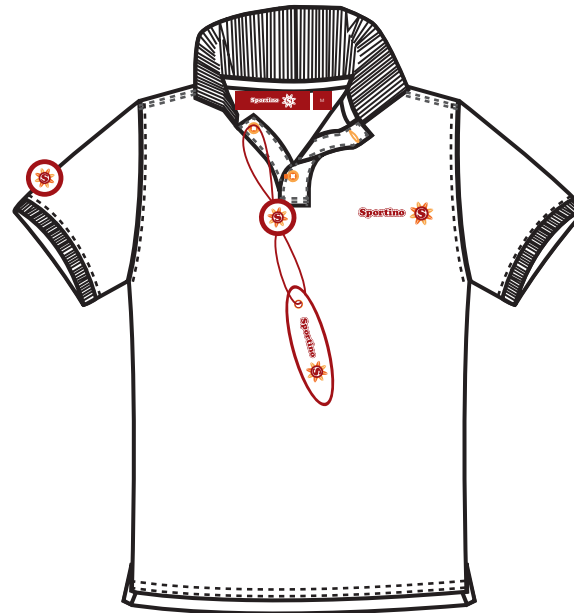

Trimming&Labeling

Front

Back

Indicazioni

Il cartellino di ogni capo e' composta da due elementi

Elemento A : guscio di metallo sagomato tondo, con etichetta jaquard applicata su di un lato

Elemento B : cartone pesante leggermente gofrato con stampa transfer

8 cm

Logo stampato davanti

Centro manica

6 cm

Logo stampato dietro

Indicazioni

Logo stampato retro base 8 cm

Logo stampato davanti base 8 cm

Etichetta PVC sul centromanica base cm 2

Etichetta interna

Etichetta taglia

Etichetta composizione

Indicazioni

Etichetta interna base 6 cm

Ha sempre il logo stampato in negativo.

L'etichetta delle indicazioni per la cura del capo sono sempre in positivo (bianco su nero)

Front Print

Indicazioni

Front Print: Logo posizionato a cuore

Back Print: Logo posizionato nel centro dietro

Back Print

Front Print

Indicazioni

Front Print: Logo posizionato a cuore