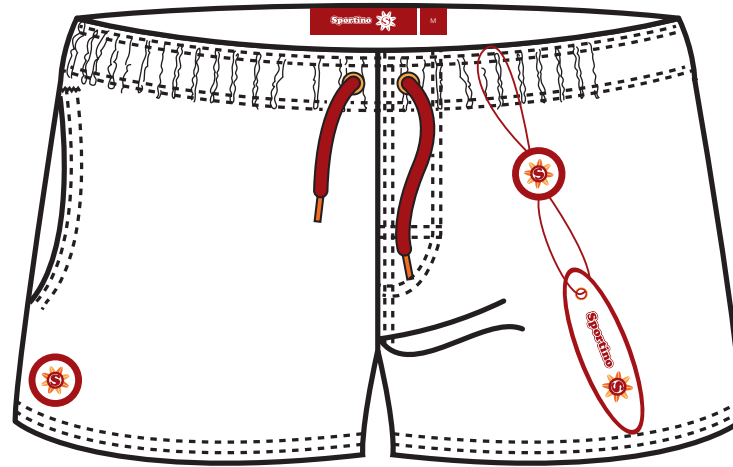

Trimming&Labeling

Front

Back

Indicazioni

Il cartellino di ogni capo e' composta da due elementi

Elemento A : guscio di metallo sagomato tondo, con etichetta jaquard applicata su di un lato

Elemento B : cartone pesante leggermente gofrato con stampa transfer

Front Print

Indicazioni

Front Print: Logo posizionato a cuore

Back Print: Logo posizionato nel centro dietro

Back Print

Front Print

Indicazioni

Front Print: Logo posizionato a cuore

Back Print: Logo posizionato nel centro dietro

Sportino

Trimming&Labeling

Basic Short

Front

Back

Indicazioni

Front: PVC label sul fondo della gamba dx

Back: Logo posizionato sulla tasca, sempre in negativo

Sportino

Trimming&Labeling

Basic Pant

Front

Back

Indicazioni

Front: Bottone chiodo personalizzato, laccato