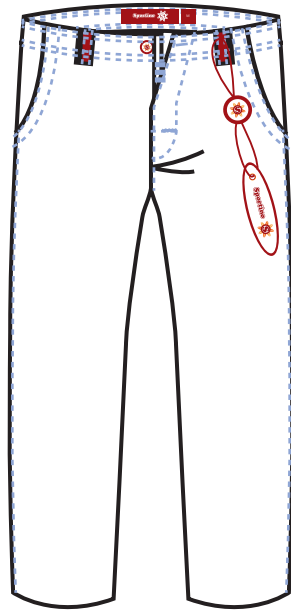

Trimming&Labeling

Front

Back

Indicazioni

Il cartellino di ogni capo e' composta da due elementi

Elemento A : guscio di metallo sagomato tondo, con etichetta jaquard applicata su di un lato

Elemento B : cartone pesante leggermente gofrato con stampa transfer

Front Print

Indicazioni

Front Print: Logo posizionato a cuore

Back Print: Logo posizionato nel centro dietro

Back Print

Front Print

Indicazioni

Front Print: Logo posizionato a cuore

Back Print: Logo posizionato nel centro dietro

Sportino

Trimming&Labeling

Basic Short

Front

Back

Indicazioni

Front: PVC label sul fondo della gamba dx

Back: Logo posizionato sulla tasca, sempre in negativo

Sportino

Trimming&Labeling

Basic Pant

Front

Back

Indicazioni

Front: Bottone chiodo personalizzato, laccato