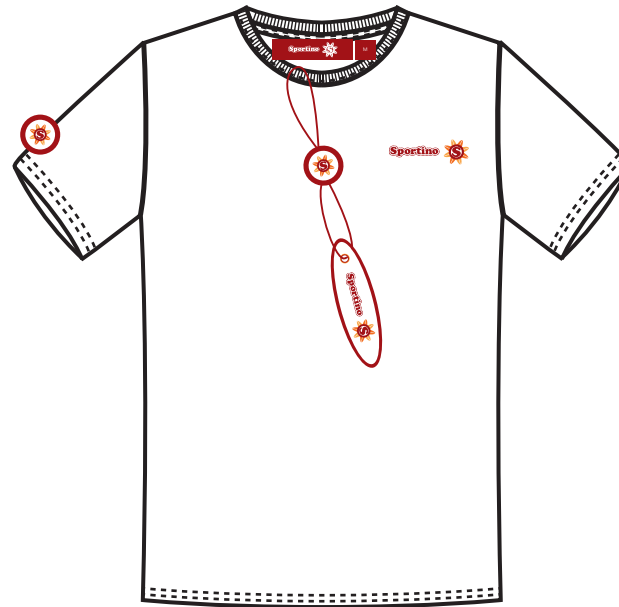

Trimming&Labeling

Front

Back

Indicazioni

Il cartellino di ogni capo e' composta da due elementi

Elemento A : guscio di metallo sagomato tondo, con etichetta jaquard applicata su di un lato

Elemento B : cartone pesante leggermente gofrato con stampa transfer

Etichetta PVC sul centromanica base cm 2

Etichetta interna

Etichetta taglia

Etichetta composizione

Indicazioni

Etichetta interna base 6 cm

Ha sempre il logo stampato in negativo.

L'etichetta delle indicazioni per la cura del capo sono sempre in positivo (bianco su nero)

Sportino

Trimming&Labeling

Tops packaging

Front

Back

Indicazioni

Busta in PVC trasparente

Back Print

Front Print

Indicazioni

Front Print: Logo posizionato a cuore

Back Print: Logo posizionato nel centro dietro

Back Print

Front Print

Indicazioni

Front Print: Logo posizionato a cuore