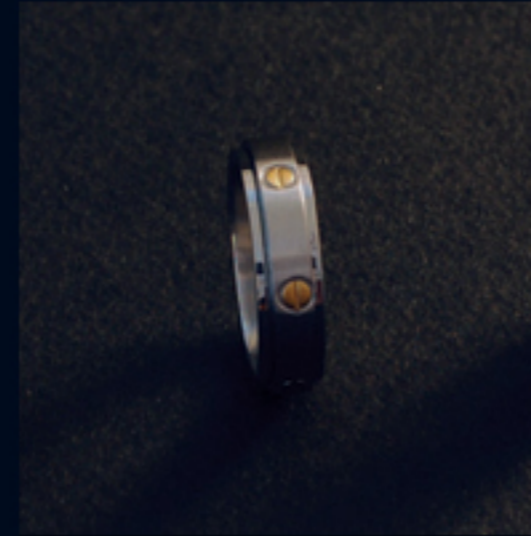

ORECCHINI

PORTACHIAVI

Gemelli
€ 50,00

DETTAGLI

Gemelli
€ 50,00

DETTAGLI

Gemelli
€ 50,00

DETTAGLI